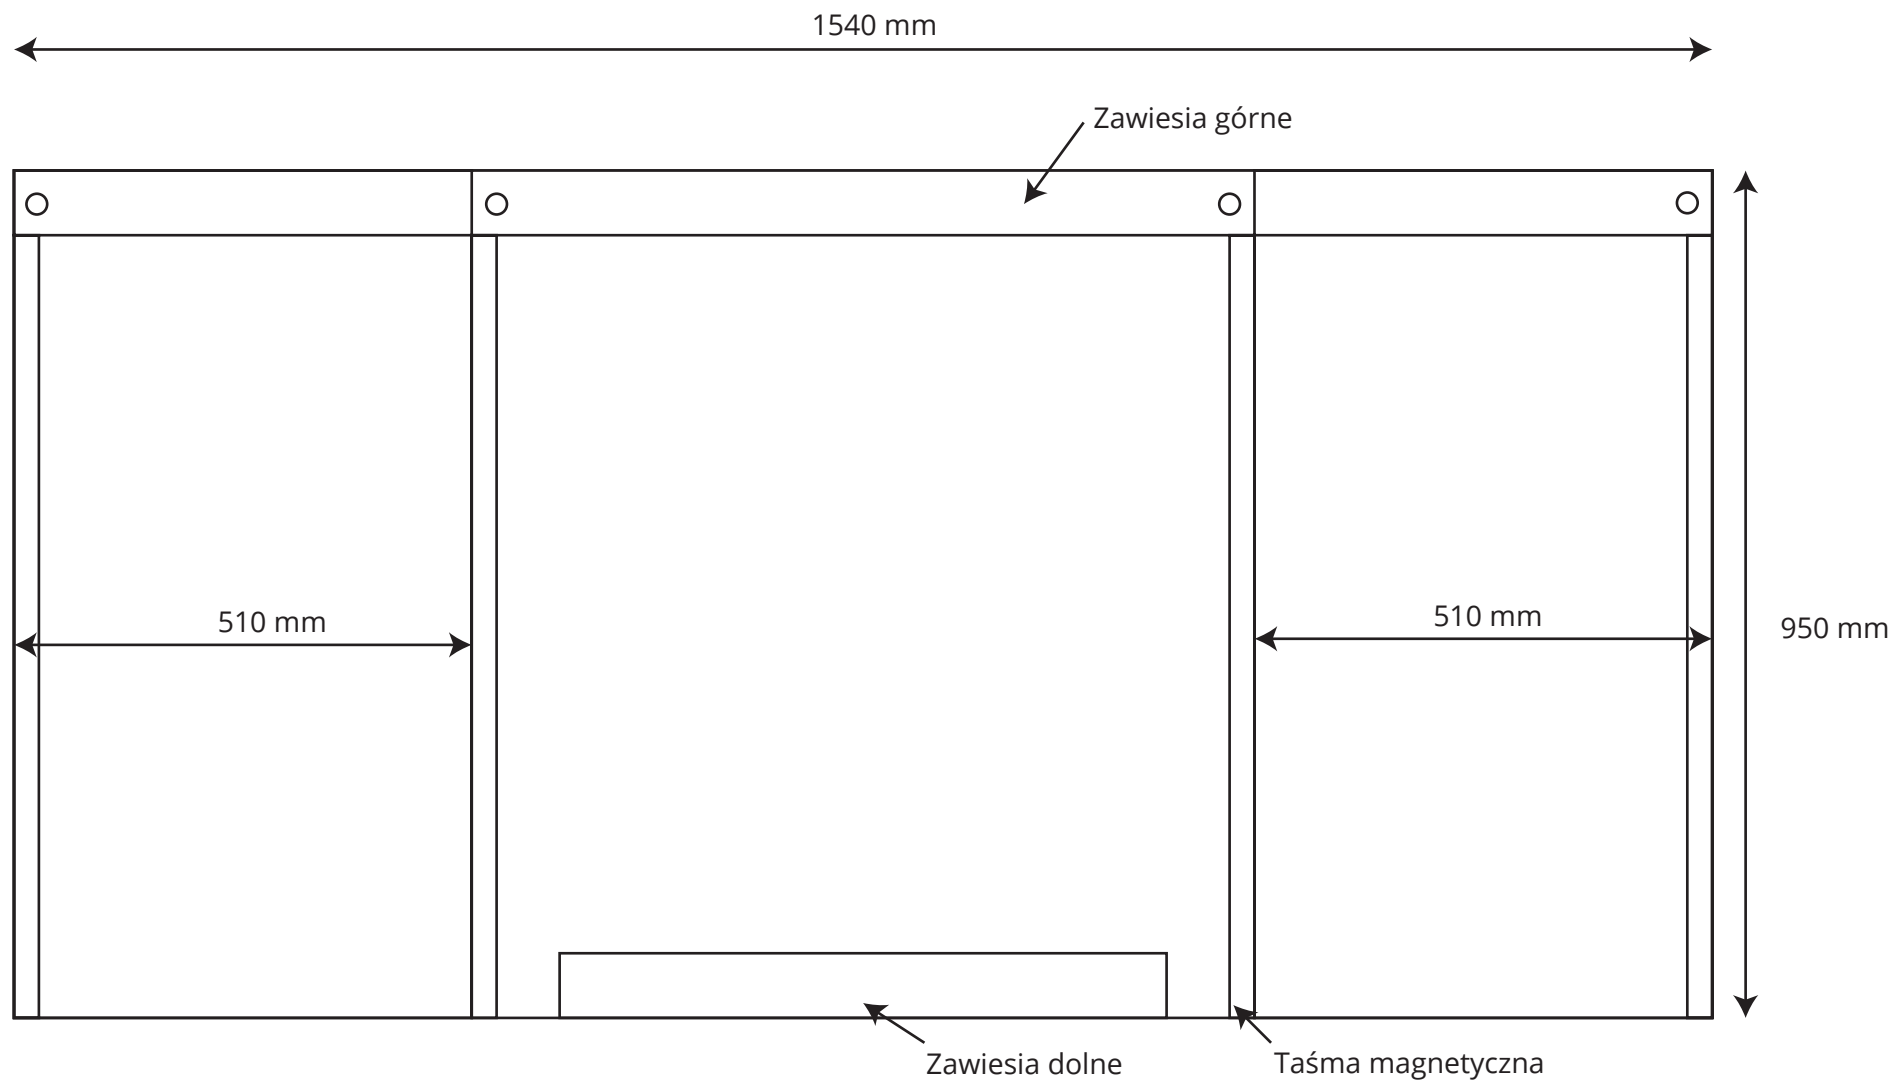

# Pop-Up Counta 2x1

1

2

**Obszar widocznej grafiki** (wys. x szer. w mm): 950 x 1540  
**Rekomendowana grafika:** min. 440 mikronów

# Pop up Counta 2x1

# Pop up Counta 2x1

Montaż grafiki

Pop up Counta 2x1

Instrukcja