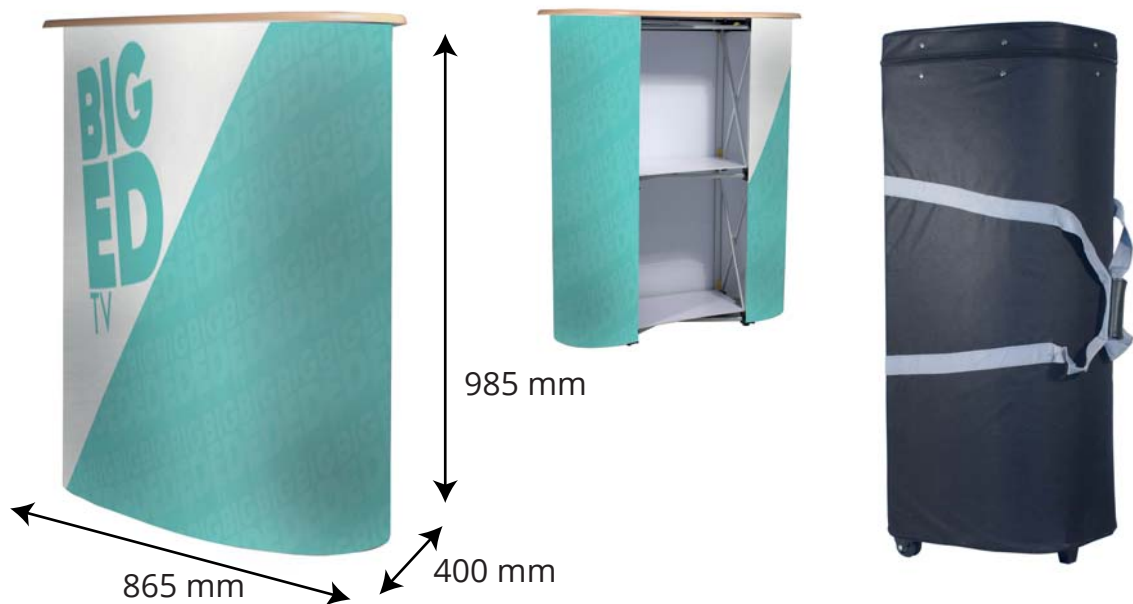

# Pop-Up Counta 2x1

1

2

**Obszar widocznej grafiki** (wys. x szer. w mm): 950 x 1540  
**Rekomendowana grafika:** min. 440 mikronów

# Pop up Counta 2x1

# Pop up Counta 2x1

Montaż grafiki

Pop up Counta 2x1

Instrukcja