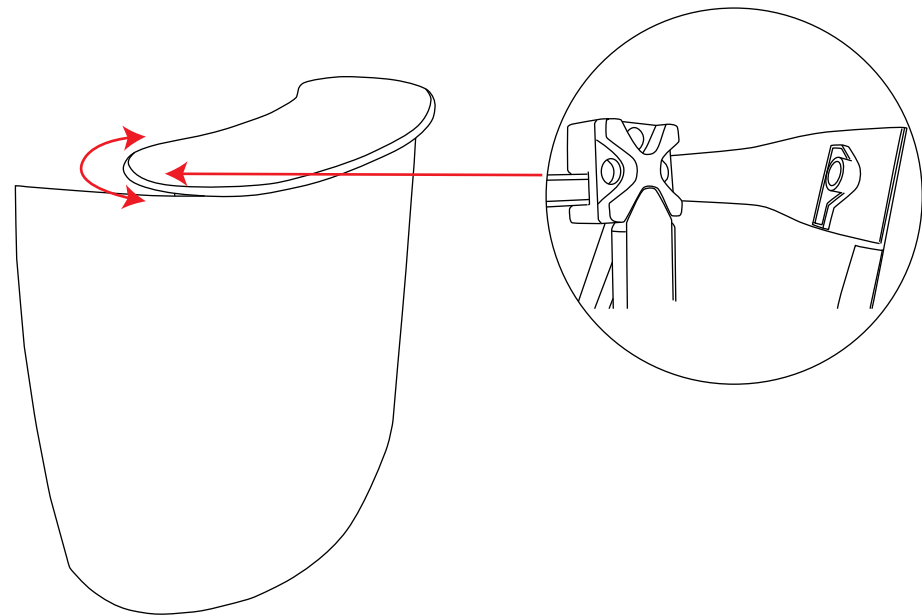

# Pop-Up Counta 2x1

1

2

**Obszar widocznej grafiki** (wys. x szer. w mm): 950 x 1540  
**Rekomendowana grafika:** min. 440 mikronów

# Pop up Counta 2x1

# Pop up Counta 2x1

Montaż grafiki

Pop up Counta 2x1

Instrukcja