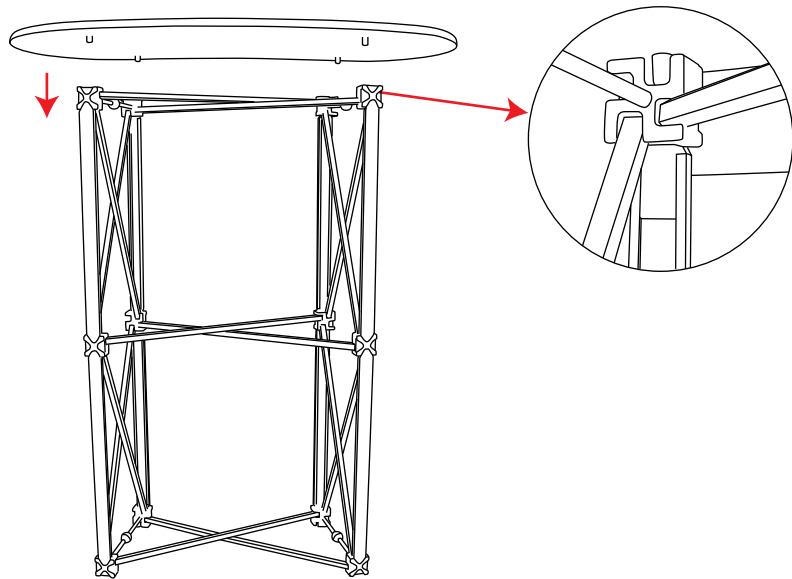

# Pop-Up Counta 2x1

1

2

**Obszar widocznej grafiki** (wys. x szer. w mm): 950 x 1540  
**Rekomendowana grafika:** min. 440 mikronów

# Pop up Counta 2x1

# Pop up Counta 2x1

Montaż grafiki

Pop up Counta 2x1

Instrukcja