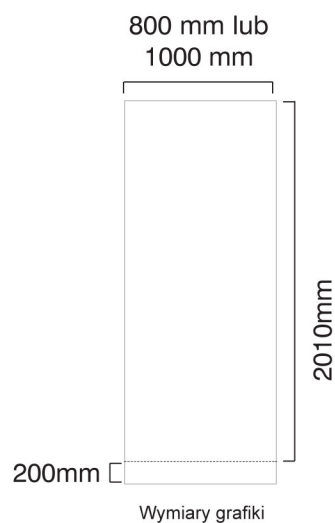

Contender

Eco to lekki i tani Rollup, wyposażony w wysmukłą podstawę i rozkładany maszt. Jest on łatwy do przenoszenia, a dla poprawy stabilności dodaliśmy do niego obracaną stopę.

cechy produktu

- Lekkie komponenty
- Górna listwa przystosowana do szybkiej zmiany grafiki
- System szybkiej wymiany grafiki
- Obracana stopa dla dodatkowej stabilności
- Dostępny w kolorze srebrnym
- Do wyboru szerokości 800mm lub 1000mm

specyfikacja techniczna

Wymiary model 800mm (mm):
ok. 2110 (wys. max) x 830 (szer.) x 445 (głęb.)
Waga: ok. 2,5kg (wraz z torbą)

specyfikacja grafiki

Wymiary grafiki (mm):
ok. 2010 (wys..) x 800 lub 1000 (szer.)
Podstawa: Prosimy dodać 300mm do dołu grafiki ze względu na mechanizm zwijania grafiki.
Zalecana grubość materiału
225 - 300 mikronów